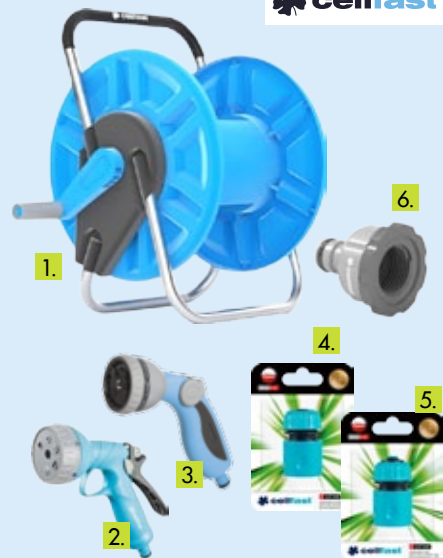

# Nawadnianie ogrodu

**cellfast**

**nawadnianie**

1. stojak na wąż ALUPLUS 1/2" 45 m, 1/2" 45 m
2. zraszacz pistoletowy SHOWER IDEAL
3. zraszacz pistoletowy 8-funkcyjny MIX IDEAL
4. szybkozłącze - przelot, 1/2"-5/8"
5. szybkozłącze - stop, 1/2"-5/8"
6. przyłącze uniwersalne z gwintem wewnętrznym