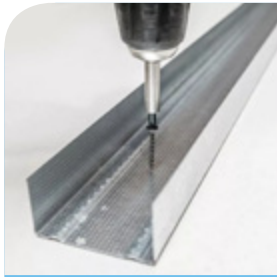

dla domu
i samochodu