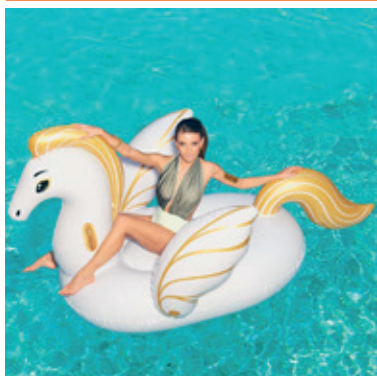

**KOMPLET MEBLI
OGRODOWYCH
DENVER**
stół szkło hartowane,
6 krzeseł

HIT CENOWY!

1699 zł
zest.

*Dmuchane
nowości*

HIT CENOWY!

**DMUCHANA
PUFA**

od 99 zł
szt.

**MATERACE
DMUCHANE**