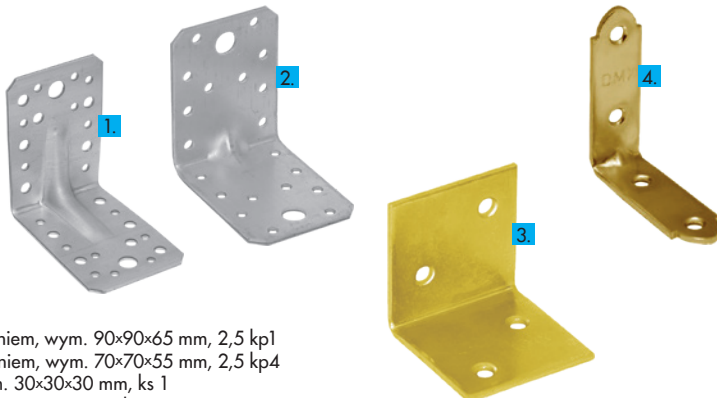

**HARDY**  
WORKING TOOLS

NA KAŻDYM ETAPIE  
BUDOWY I REMONTU

hardy.pl

RĘKAWICZKI

ZESTAW  
MALARSKI

KLIPSY  
I KLINY DO  
POZIOMOWANIA  
PŁYTEK  
2042-240100

FOLIA BUDOWLANA  
BEZBARWNA  
4x5, 20 m

**HARDY**  
WORKING TOOLS

od **7<sup>99</sup>** zł  
szt.

od **2<sup>99</sup>** zł  
szt.

**domax**

KĄTNIKI DOMAX

1. - kątownik z przetłoczeniem, wym. 90x90x65 mm, 2,5 kp1
2. - kątownik z przetłoczeniem, wym. 70x70x55 mm, 2,5 kp4
3. - kątownik szeroki, wym. 30x30x30 mm, ks 1
4. - kątownik wąski, wym. 50x50x17 mm, kw 3