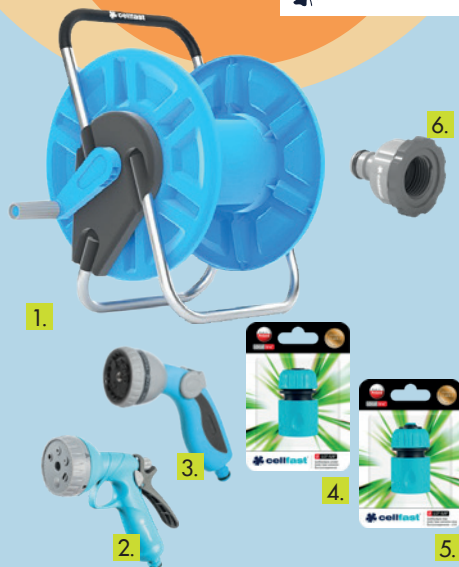

## NAWADNIANIE

1. stojak na wąż ALUPLUS 1/2" 45 m, 1/2" 45 m
2. zraszacz pistoletowy SHOWER IDEAL
3. zraszacz pistoletowy 8-funkcyjny MIX IDEAL
4. szybkozłącze - przelot, 1/2"-5/8"
5. szybkozłącze - stop, 1/2"-5/8"
6. przyłącze uniwersalne z gwintem wewnętrznym