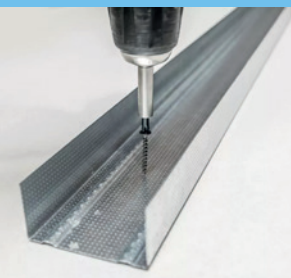

**PROFILE BUDOWLANE  
STALOWE  
I ALUMINIOWE**  
szeroki wybór

**NAROŻNIKI**  
szeroki wybór

**od 22,99 zł**  
**szt.**

**TAŚMA MALARSKA MT-PG (SBL)**  
różne rozmiary: 38 mm x 33 m, 48 mm x 33 m, 25 mm x 50 m, 30 mm x 50 m, 38 mm x 50 m, 48 mm x 50 m