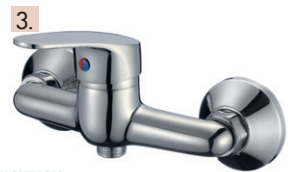

BATERIE DAISY

1.

2.

HIT CENOWY
od **56⁹⁹**
zł/szt.

3.

4.

5.

6.