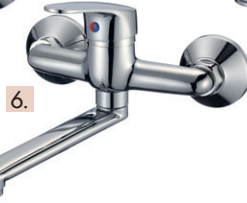

6.

KUCHINOX

SERIA BATERII DAISY

1. wannowa
2. umywalkowa stojąca
3. natryskowa

4. umywalkowa ścienna
5. zlewozmykowa stojąca
6. zlewozmykowa ścienna

dustry
DESKA SEDESOWA
SOFT ECO