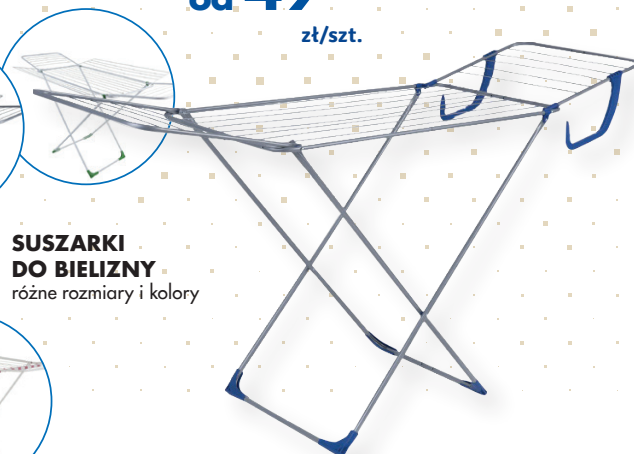

od **49⁹⁹**
zł/szt.

SUSZARKI
DO BIELIZNY
różne rozmiary i kolory

Duży wybór
Płyt PCV
RÓŻNE ROZMIARY
WZORY I KOLORY

Robelit®

PROMOCJA

NIE
ZOSTAWIA
WŁOSIA

**KUPUJĄC
WAŁEK
MALARSKI
HEKTOR
DRUGI
KUPISZ
ZA**

2,99 zł
brutto