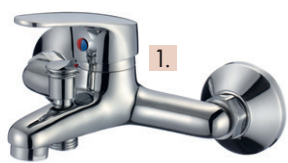

BATERIE DAISY

1.