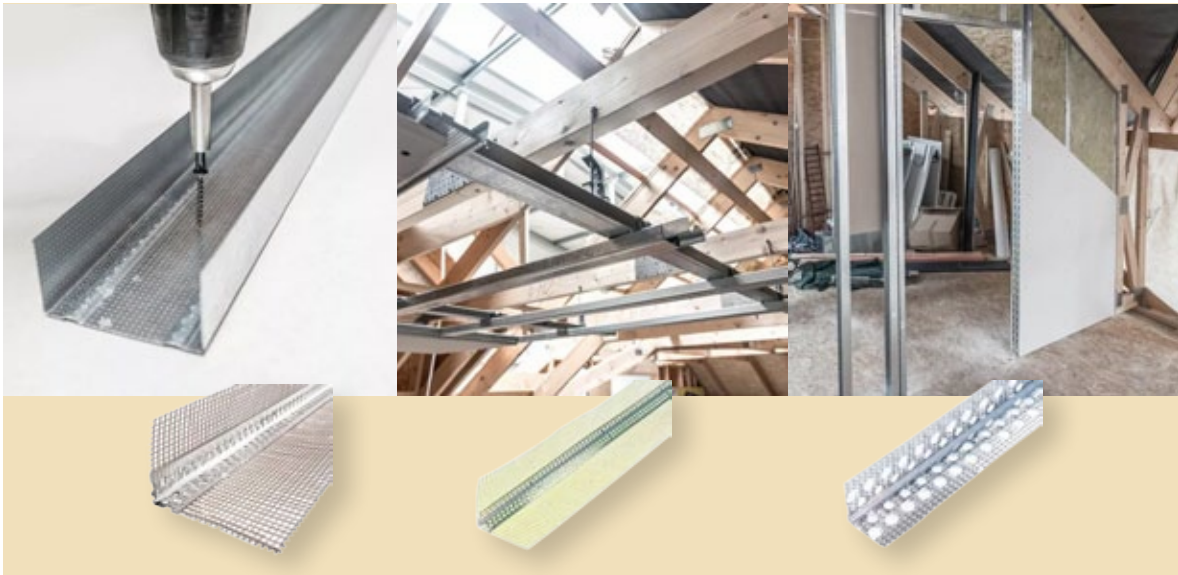

**LUSTRA DO
SALONU, DO
PRZEDPOKOJU**
duży wybór

**DRABINA
ALUMINIOWA**
- 4-stopniowa do 120 kg
- 5-stopniowa do 120 kg

odoc

**DRABINY
ALUMINIOWE
PRZEMYSŁOWE**

od **109⁹⁹**
zł/szt.

Idealne do montażu obrazów i przedmiotów dekoracyjnych oraz listew.
Wytrzymuje obciążenie do 7 kg!

TAŚMY MONTAŻOWE, HACZYKI, RZEPY

HIT CENOWY

od 4⁹⁹

zł/szt.

Budmat.

PROFILE
BUDOWLANE
STALOWE
I ALUMINIOWE
szeroki wybór

Budmat.

NAROŻNIKI
szeroki wybór