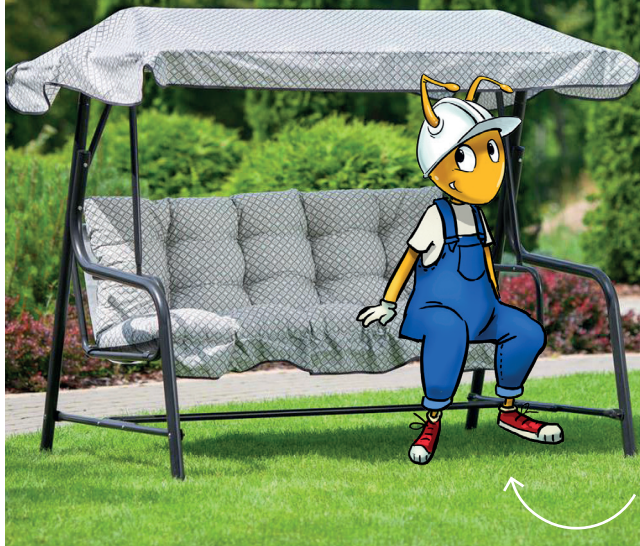

różne rodzaje

Baseny

HIT CENOWY!
CHEMIA BASENOWA

od **36⁹⁹**
zł/szt.

HUŚTAWKA HAWAII

HUŚTAWKA MILANO

HUŚTAWKA LUNA

Huśtawki