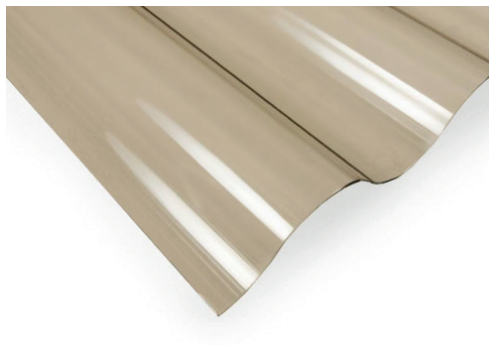

Duży wybór
Płyt PCV
RÓŻNE ROZMIARY
WZORY I KOLORY

Robelit®

PROMOCJA

**KUPUJĄC
WAŁEK
MALARSKI
HEKTOR
DRUGI
KUPISZ
ZA**

2,99 zł
brutto

Dolphin PROFESSIONAL 330

SKRZYNKI
NARZĘDZIOWE

DUŻY WYBÓR
- RÓŻNE RODZAJE
I ROZMIARY

NOWOŚĆ

od **469⁹⁹**
zł/szt.

GRAPHITE
MŁOT UDAROWY
GRAPHITE 1500
z walizką lub bez