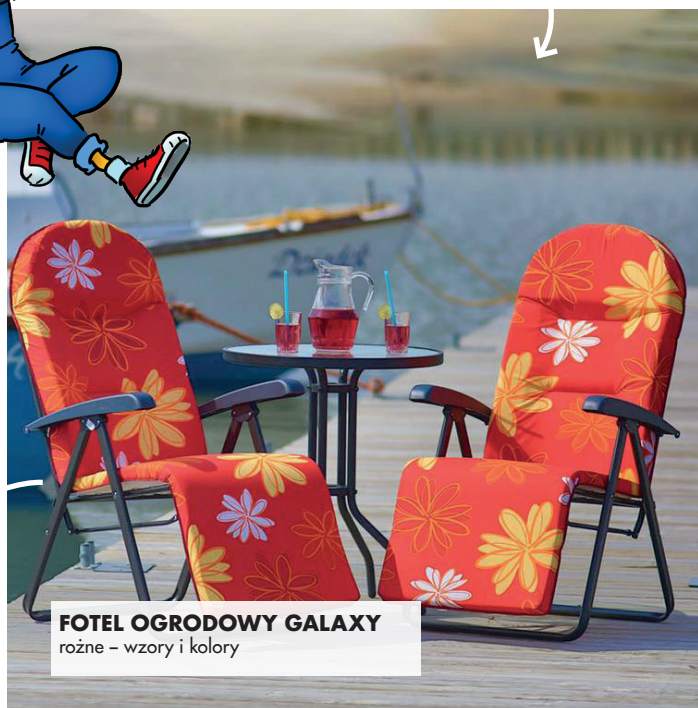

od **89⁹⁹**

zł/szt.

MATERACE WELUROWE
różne rozmiary

1119
zł/szt.

różne rodzaje

HIT CENOWY
od **499⁹⁹**
zł/szt.

TRAMPOLINY
różne wielkości, 8 FT, 10 FT, 12 FT
z siatką wewnętrzną

Duży wybór
fotele ogrodowych

HIT CENOWY
od 189
zł/szt.

FOTEL OGRODOWY GALAXY PLUS,
różne - wzory i kolory

FOTEL OGRODOWY GALAXY
różne - wzory i kolory

**M JAK
MRÓWKA**
porady i pomysły
dla Twojego domu
- 0,99 zł/szt.

HIT CENOWY
1199
zł/zest.