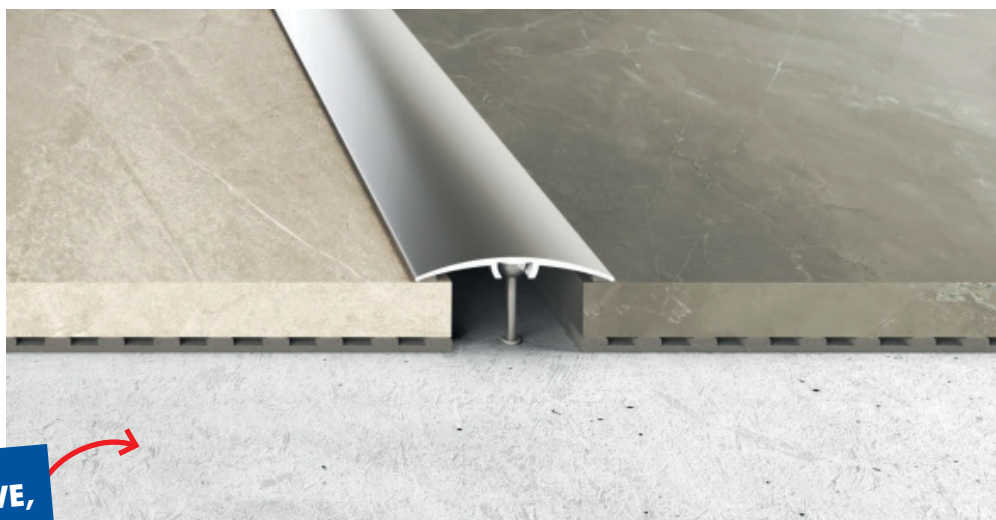

ZATWIERDZONY PRZEZ GLAZURNIKÓW

**AKTYWNY
KLEJ ŻELOWY K4**

do wszystkich formatów płytek od S do XXL!

SPRAWDŹ

Poznaj **NOWĄ JAKOŚĆ KLEJENIA**
Doskonałe właściwości robocze – aż 3 możliwe konsystencje, łatwe nakładanie i rozprowadzanie

**GOTOWA MASA
SUPER FINISH**

do wykonywania gładzi i szpachlowania płyt G-K

SPRAWDŹ

SUPER WYGODNA APLIKACJA
WALKIEM, PACĄ LUB AGREGATEM

SUPER TRWAŁA POWIERZCHNIA
UTWARDZA SIĘ Z CZASEM, ODPORNA NA USZKODZENIA

SUPER GĘSTA KONSYSTENCJA
WYDAJNA, OPTYMALNA DO NAKŁADANIA I ZACIĄGANIA

**LISTWY WYKOŃCZENIOWE,
PRZYPODŁOGOWE,
DO PANEI I PARKIETÓW
- DUŻY WYBÓR!**