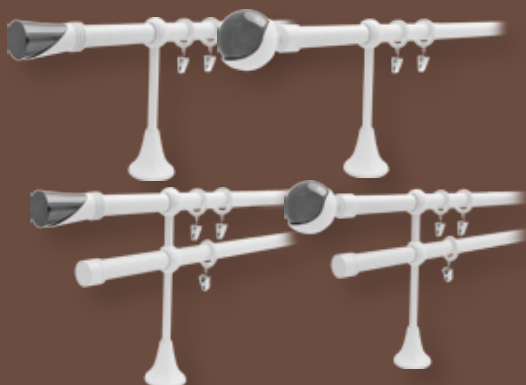

DRZWI ZEWNĘTRZNE DETROIT
produkt polski, pełne, wymiar 80 i 90 cm

KUPOJ W ZESTAWIE LUB ODDZIELNIE

ZESTAW ŁAZIENKOWY ELITA - LINIA AGAWA

meble w różnych wymiarach, można kupić elementy oddzielnie, można kupić cały zestaw

119
zł/szt.

DESKA SEDESOWA SOFT JUNIOR

dustry
DESKA SEDESOWA SOFT ECO

HIT CENOWY
72⁹⁹
zł/szt.

dustry
DYWANIKI ŁAZIENKOWE
różne kolory i rozmiary

dustry

ZESTAW PRYSZNICOWY QUICK
SŁUCHAWKA PRYSZNICOWA CATCHY

PÓŁKA SATINA NA KABINĘ PRYSZNICOWĄ

KARWEL®

od **56⁹⁹**
zł/szt.

ROLETY D&N
w nowej odsłonie...
w nowych kolorach

HIT CENOWY
od **72⁹⁹**
zł/szt.

KARWEL®
KARNISZE VICTORIA
karnisze różne rodzaje i wymiary

NOWOŚĆ

IF
STALFORM

TOALETKA KOSMETYCZNA DIANA PLUS