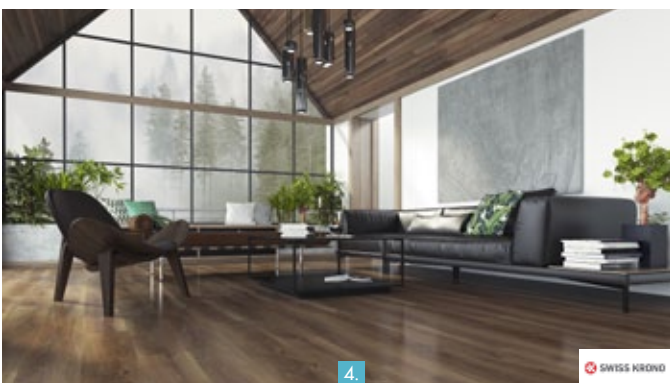

4

1. Dąb Piastowski,
AC3, 7 mm

7 mm

HIT CENOWY
od **19⁹⁹**
zł/m²

2. Dąb Parkietowy
/Zorba, AC4, 7 mm

7 mm

3. Dąb Kalabryjski,
AC4, 8 mm

8 mm

4. Dąb Mateo, AC4,
8 mm, V-fuga

8 mm

SWISS KRONO

PANELE PODŁOGOWE