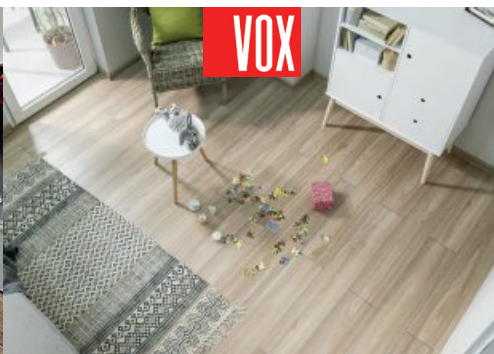

SOBEX

HUŚTAWKA OGRODOWA

389
zł/szt.

od **59⁹⁹**
zł/szt.

**WENTYLATORY
BIURKOWE I PODŁOGOWE**

DUŻY WYBÓR
artykułów sanitarnych, instalacje hydrauliczne
i wentylacyjne w atrakcyjnych cenach!

TYCNER RURY, SYFONY, ZAWORY,
ODPŁYWY DOMOWE

NOWOŚĆ!

WORKI DO ZADAŃ SPECJALNYCH

NOWOŚĆ

VOX

**PANELE PODŁOGOWE VOX,
PODŁOGA LAMINOWANA**

od 39⁹⁹
zł/szt.

14⁹⁹

zł/zest.